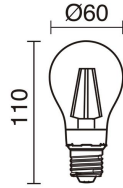

ABREGO 003B-G05X1A-30

Baliza ABREGO IP44 E27 11W 450mm Inox

Familia Abrego está fabricada de acero inoxidable y compuesta por un aplique y una baliza. Cuenta con IP44 y su potencia es de 11W. La luz se dispersa de forma rotosimétrica. Aporta un toque moderno a cualquier espacio exterior.

FUENTES Y HACES DE LUZ

Fuentes	E27 LED Bulb/TC-TSE 11W max.
Lámpara incluida	No
Haz	Rotosimétrica

DATOS TÉCNICOS

Dimensiones	Altura x Anchura x Longitud (mm): 450 x 125 x 125
IP	IP44
Clase eléctrica	Clase I
Frecuencia	50/60 Hz
Voltaje de entrada	110-240V AC V
Equipo auxiliar	Sin equipo no precisa
Peso	1.166667 Kg
Salidas de cable	1
Categoría ECORAE I	CAT-A
ECORAE I	0.25
Mantenimiento periódico	Sí
Anclaje incluido	Sí
Superficies inflamables	Sí

ABREGO 003B-G05X1A-30

Baliza ABREGO IP44 E27 11W 450mm Inox

ACCESORIOS RECOMENDADOS

632C-L0506B-01

Lámpara LED FILAMENT E27 LED
Bulb 6W 800lm CRI80 2700K 360°

Voltaje de entrada	110-240V AC
Frecuencia	50/60
Potencia (W)	6.0
IP	IP20
Clase eléctrica	Clase I