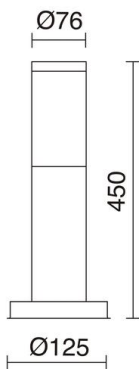

ABREGO 003B-G05X1A-30

Baliza ABREGO IP44 E27 11W 450mm Inox

Familia Abrego está fabricada de acero inoxidable y compuesta por un aplique y una baliza. Cuenta con IP44 y su potencia es de 11W. La luz se dispersa de forma rotosimétrica. Aporta un toque moderno a cualquier espacio exterior.

DATOS GENERALES

Categoría	Balizas y columnas
Familia	Abrego
Acabado	[30] Inox
Ubicación	Exterior
Instalación	Suelo
Material del cuerpo	Inox AISI 304
Material del difusor	Polycarbonato opalizado
Clase ETIM	EC000301
EAN	8435258629987

FUENTES Y HACES DE LUZ

Fuentes	E27 LED Bulb/TC-TSE 11W max.
Lámpara incluida	No
Haz	Rotosimétrica

DATOS TÉCNICOS

Dimensiones	Altura x Anchura x Longitud (mm): 450 x 125 x 125
IP	IP44
Clase eléctrica	Clase I
Frecuencia	50/60 Hz
Voltaje de entrada	110-240V AC V
Equipo auxiliar	Sin equipo no precisa
Peso	1.166667 Kg
Salidas de cable	1
Categoría ECORAE I	CAT-A
ECORAE I	0.25
Mantenimiento periódico	Sí
Anclaje incluido	Sí
Superficies inflamables	Sí

ABREGO 003B-G05X1A-30

Baliza ABREGO IP44 E27 11W 450mm Inox

IMÁGENES COMPLEMENTARIAS

PRODUCTOS DE LA MISMA FAMILIA

Abrego A