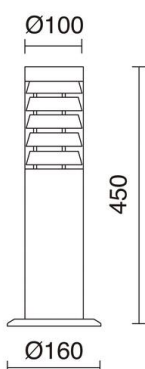

GALERNA 117B-G05X1A-30

Baliza GALERNA IP44 E27 18W 450mm Inox

Familia Galerna está fabricada de acero inoxidable con IP44. Consiste en un aplique de pared y una baliza. Su potencia máx. es de 18W. La luz se dispersa de forma rotosimétrica. Está diseñada para iluminar las zonas de tránsito y comerciales del exterior.

FUENTES Y HACES DE LUZ

Fuentes	E27 LED Bulb/TC-TSE 18W max.
Lámpara incluida	No
Haz	Rotosimétrica

DATOS TÉCNICOS

Dimensiones	Altura x Diámetro x Diámetro 2 (mm): 450 x 160 x 100
IP	IP44
Clase eléctrica	Clase I
Frecuencia	50/60 Hz
Voltaje de entrada	110-240V AC V
Equipo auxiliar	Sin equipo no precisa
Peso	1,75 Kg
Salidas de cable	1
Categoría ECORAE I	CAT-B
ECORAE I	0,5
Mantenimiento periódico	Sí
Anclaje incluido	Sí
Superficies inflamables	Sí