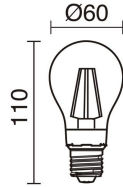

GALERNA 117B-G05X1A-30

Baliza GALERNA IP44 E27 18W 450mm Inox

Familia Galerna está fabricada de acero inoxidable con IP44. Consiste en un aplique de pared y una baliza. Su potencia máx. es de 18W. La luz se dispersa de forma rotosimétrica. Está diseñada para iluminar las zonas de tránsito y comerciales del exterior.

FUENTES Y HACES DE LUZ

Fuentes	E27 LED Bulb/TC-TSE 18W max.
Lámpara incluida	No
Haz	Rotosimétrica

DATOS TÉCNICOS

Dimensiones	Altura x Diámetro x Diámetro 2 (mm): 450 x 160 x 100
IP	IP44
Clase eléctrica	Clase I
Frecuencia	50/60 Hz
Voltaje de entrada	110-240V AC V
Equipo auxiliar	Sin equipo no precisa
Peso	1,75 Kg
Salidas de cable	1
Categoría ECORAE I	CAT-B
ECORAE I	0,5
Mantenimiento periódico	Sí
Anclaje incluido	Sí
Superficies inflamables	Sí

GALERNA 117B-G05X1A-30

Baliza GALERNA IP44 E27 18W 450mm Inox

ACCESORIOS RECOMENDADOS

632C-L0506B-01

Lâmpara LED FILAMENT E27 LED

Bulb 6W 800lm CRI80 2700K 360°

Voltaje de entrada	110-240V AC
Frecuencia	50/60
Potencia (W)	6.0
IP	IP20
Clase eléctrica	Clase I