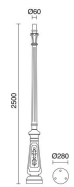

FUENTES Y HACES DE LUZ

Fuentes	E27 LED Bulb/TC-TSE/HAL 42W max.
Lámpara incluida	No
Haz	Difusa

DATOS TÉCNICOS

Dimensiones	Altura x Anchura x Longitud (mm): 530 x 345 x 345
IP	IP55
Clase eléctrica	Clase II
Frecuencia	50/60 Hz
Voltaje de entrada	110-240V AC V
Equipo auxiliar	Sin equipo no precisa
Rango de temperatura de funcionamiento	-60 - 90 °C
Temperatura del hilo incandescente	850,0 °C
Peso	1,26 Kg
Salidas de cable	1
Categoría ECORAE I	CAT-B
ECORAE I	0,5
Mantenimiento periódico	Sí
Anclaje incluido	Sí
Poste con registro	Sí

NOTAS

Luminaria adecuada para instalar en ambientes con atmósfera salina
Material protegido contra U.V.

INDURA BIG 6

144D-G05X1A-02

Luminaria para poste INDURA BIG 6 IP55 E27 42W
530mm Negro

ACCESORIOS RECOMENDADOS

C08B-31-02

Poste clásico TopØ60 POSTES
Resina Class. 1750mm Negro

C08C-31-02

Poste clásico TopØ60 POSTES
Resina Class. 2000mm Negro

C10A-31-02

Poste clásico TopØ60 POSTES
Resina Class. 2500mm Negro

C10B-31-02

Poste clásico TopØ60 POSTES
Resina Class. 3000mm Negro

632C-L0506B-01

Lámpara LED FILAMENT E27 LED
Bulb 6W 800lm CRI80 2700K 360°

Voltaje de entrada	110-240V AC
Frecuencia	50/60
Potencia (W)	6,0
IP	IP20
Clase eléctrica	Clase I