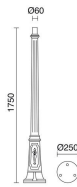

FUENTES Y HACES DE LUZ

Fuentes	E27 LED Bulb/TC-TSE/HAL 42W max.
Lámpara incluida	No
Haz	Difusa

DATOS TÉCNICOS

Dimensiones	Altura x Anchura x Longitud (mm): 530 x 345 x 345
IP	IP55
Clase eléctrica	Clase II
Frecuencia	50/60 Hz
Voltaje de entrada	110-240V AC V
Equipo auxiliar	Sin equipo no precisa
Rango de temperatura de funcionamiento	-60 - 90 °C
Temperatura del hilo incandescente	850,0 °C
Peso	1,26 Kg
Salidas de cable	1
Categoría ECORAE I	CAT-B
ECORAE I	0,5
Mantenimiento periódico	Sí
Anclaje incluido	Sí
Poste con registro	Sí

NOTAS

Luminaria adecuada para instalar en ambientes con atmósfera salina
Material protegido contra U.V.

INDURA BIG 6

144D-G05X1A-02

Luminaria para poste INDURA BIG 6 IP55 E27 42W
530mm Negro

ACCESORIOS RECOMENDADOS

C08B-31-02

Poste clásico TopØ60 POSTES
Resina Class. 1750mm Negro

C08C-31-02

Poste clásico TopØ60 POSTES
Resina Class. 2000mm Negro

C10A-31-02

Poste clásico TopØ60 POSTES
Resina Class. 2500mm Negro

C10B-31-02

Poste clásico TopØ60 POSTES
Resina Class. 3000mm Negro

632C-L0506B-01

Lámpara LED FILAMENT E27 LED
Bulb 6W 800lm CRI80 2700K 360°

Voltaje de entrada	110-240V AC
Frecuencia	50/60
Potencia (W)	6,0
IP	IP20
Clase eléctrica	Clase I