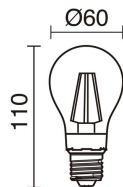

632C-L0506B-01

Lámpara LED FILAMENT E27 LED
Bulb 6W 800lm CRI80 2700K 360°

Voltaje de entrada	110-240V AC
Frecuencia	50/60
Potencia (W)	6,0
IP	IP20
Clase eléctrica	Clase I