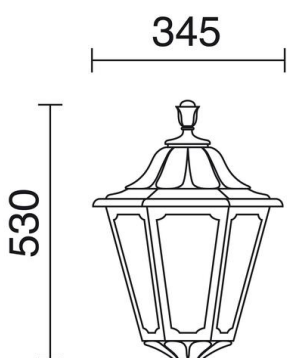

INDURA BIG 6 144D-G05X1A-02 Luminaria para poste INDURA BIG 6 IP55 E27 42W 530mm Negro

Familia Indura big 6 se destaca por su estilo clásico residencial. Consiste en apliques y luminarias para el poste de uno solo brazo o de tres, fabricados en resina en color negro con el IP55. La luz se dispersa de forma difusa. Gracias a su diseño clásico son ideales para alumbrar las zonas exteriores residenciales.

DATOS GENERALES

Categoría	Balizas y columnas
Familia	Indura big 6
Acabado	[o2] Negro
Ubicación	Exterior
Instalación	Suelo
Material del cuerpo	Resina
Material del difusor	Metacrilato transparente
Clase ETIM	EC000062
EAN	8435256511499

FUENTES Y HACES DE LUZ

Fuentes	E27 LED Bulb/TC-TSE/HAL 42W max.
Lámpara incluida	No
Haz	Difusa

DATOS TÉCNICOS

Dimensiones	Altura x Anchura x Longitud (mm): 530 x 345 x 345
IP	IP55
Clase eléctrica	Clase II
Frecuencia	50/60 Hz
Voltaje de entrada	110-240V AC V
Equipo auxiliar	Sin equipo no precisa
Rango de temperatura de funcionamiento	-60 - 90 °C
Temperatura del hilo incandescente	850,0 °C
Peso	1,26 Kg
Salidas de cable	1
Categoría ECORAE I	CAT-B
ECORAE I	0,5
Mantenimiento periódico	Sí
Anclaje incluido	Sí
Poste con registro	Sí