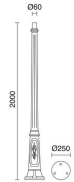

FUENTES Y HACES DE LUZ

Fuentes	E27 LED Bulb/TC-TSE/HAL 42W max.
Lámpara incluida	No
Haz	Difusa

DATOS TÉCNICOS

Dimensiones	Altura x Anchura x Longitud (mm): 530 x 345 x 345
IP	IP55
Clase eléctrica	Clase II
Frecuencia	50/60 Hz
Voltaje de entrada	110-240V AC V
Equipo auxiliar	Sin equipo no precisa
Rango de temperatura de funcionamiento	-60 - 90 °C
Temperatura del hilo incandescente	850,0 °C
Peso	1,26 Kg
Salidas de cable	1
Categoría ECORAE I	CAT-B
ECORAE I	0,5
Mantenimiento periódico	Sí
Anclaje incluido	Sí
Poste con registro	Sí

NOTAS

Luminaria adecuada para instalar en ambientes con atmósfera salina
Material protegido contra U.V.

INDURA BIG 6

144D-G05X1A-02

Luminaria para poste INDURA BIG 6 IP55 E27 42W
530mm Negro

ACCESORIOS RECOMENDADOS

C08B-31-02

Poste clásico TopØ60 POSTES
Resina Class. 1750mm Negro

C08C-31-02

Poste clásico TopØ60 POSTES
Resina Class. 2000mm Negro

C10A-31-02

Poste clásico TopØ60 POSTES
Resina Class. 2500mm Negro

C10B-31-02

Poste clásico TopØ60 POSTES
Resina Class. 3000mm Negro

632C-L0506B-01

Lámpara LED FILAMENT E27 LED
Bulb 6W 800lm CRI80 2700K 360°

Voltaje de entrada	110-240V AC
Frecuencia	50/60
Potencia (W)	6,0
IP	IP20
Clase eléctrica	Clase I