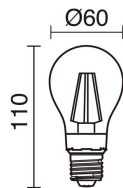

FUENTES Y HACES DE LUZ

Fuentes	E27 LED Bulb/TC-TSE/HAL 42W max.
Lámpara incluida	No
Haz	Difusa

DATOS TÉCNICOS

Dimensiones	Altura x Anchura x Longitud (mm): 530 x 345 x 345
IP	IP55
Clase eléctrica	Clase II
Frecuencia	50/60 Hz
Voltaje de entrada	110-240V AC V
Equipo auxiliar	Sin equipo no precisa
Rango de temperatura de funcionamiento	-60 - 90 °C
Temperatura del hilo incandescente	850,0 °C
Peso	1,26 Kg
Salidas de cable	1
Categoría ECORAE I	CAT-B
ECORAE I	0,5
Mantenimiento periódico	Sí
Anclaje incluido	Sí
Poste con registro	Sí

Poste clásico TopØ60 POSTES
Resina Class. 3000mm Negro

632C-L0506B-01

Lámpara LED FILAMENT E27 LED
Bulb 6W 800lm CRI80 2700K 360°

Voltaje de entrada	110-240V AC
Frecuencia	50/60
Potencia (W)	6,0
IP	IP20
Clase eléctrica	Clase I