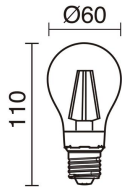

VILLA CHAP

348B-G05X1A-02

Aplicue clásico VILLA CHAP IP43 E27 70W Negro

ACCESORIOS RECOMENDADOS

632C-L0506B-01

Lámpara LED FILAMENT E27 LED
Bulb 6W 800lm CRI80 2700K 360°

Voltaje de entrada 110-240V AC

Frecuencia 50/60

Potencia (W) 6.0

IP IP20

Clase eléctrica Clase I