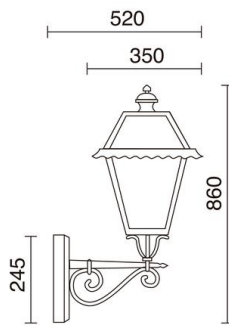

VILLA CHAP

348B-G05X1A-02

Aplique clásico VILLA CHAP IP43 E27 70W Negro

Familia Villa chap está fabricada de aluminio en color negro y cristal matizado con IP43, se destaca por su estilo clásico residencial. Está compuesta por un aplique de pared y una luminaria para poste. El haz de la luz es difusa. Es apta para iluminar las zonas residenciales del exterior.

DATOS GENERALES

Categoría	Superficie
Familia	Villa chap
Acabado	[o2] Negro
Ubicación	Exterior
Instalación	Pared
Material del cuerpo	Aluminio
Material del difusor	Cristal matizado
Clase ETIM	EC0028g2
EAN	8435256509564

FUENTES Y HACES DE LUZ

Fuentes	E27 LED Bulb/TC-TSE/HAL 70W max.
Lámpara incluida	No
Haz	Difusa

DATOS TÉCNICOS

Dimensiones	Altura x Anchura x Longitud (mm): 860 x 350 x 520
IP	IP43
Clase eléctrica	Clase I
Frecuencia	50/60 Hz
Voltaje de entrada	110-240V AC V
Equipo auxiliar	Sin equipo no precisa
Temperatura del hilo incandescente	850,0 °C
Peso	7,9 Kg
Salidas de cable	1
Categoría ECORAE I	CAT-C
ECORAE I	0,7
Superficies inflamables	Sí
Destornillador eléctrico	Sí