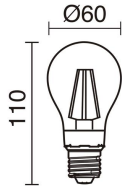

FUENTES Y HACES DE LUZ

Fuentes	E27 LED Bulb/TC-TSE/HAL 70W max.
Lámpara incluida	No
Haz	Difusa

DATOS TÉCNICOS

Dimensiones	Altura x Anchura x Longitud (mm): 860 x 350 x 520
IP	IP43
Clase eléctrica	Clase I
Frecuencia	50/60 Hz
Voltaje de entrada	110-240V AC V
Equipo auxiliar	Sin equipo no precisa
Temperatura del hilo incandescente	850,0 °C
Peso	7,9 Kg
Salidas de cable	1
Categoría ECORAE I	CAT-C
ECORAE I	0,7
Superficies inflamables	Sí
Destornillador eléctrico	Sí

VILLA CHAP

348B-G05X1A-02

Aplicue clásico VILLA CHAP IP43 E27 70W Negro

ACCESORIOS RECOMENDADOS

632C-L0506B-01

Lámpara LED FILAMENT E27 LED
Bulb 6W 800lm CRI80 2700K 360°

Voltaje de entrada 110-240V AC

Frecuencia 50/60

Potencia (W) 6.0

IP IP20

Clase eléctrica Clase I

632C-L0506B-02

Lámpara LED FILAMENT E27 LED
Bulb 6W 800lm 4000K 360°

Voltaje de entrada 110-240V AC

Frecuencia 50/60

Potencia (W) 6.0