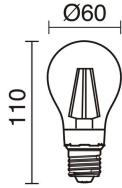

BLOCK 392B-G05X1A-01

Luminaria de suelo BLOCK Medium IP55 E27 15W Blanco

ACCESORIOS RECOMENDADOS

632C-L0506B-01
Lámpara LED FILAMENT E27 LED
Bulb 6W 800lm CRI80 2700K 360°

Voltaje de entrada	110-240V AC
Frecuencia	50/60
Potencia (W)	6.0
IP	IP20
Clase eléctrica	Clase I