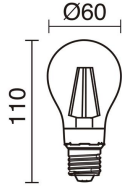

632C-L0506B-02
Lámpara LED FILAMENT E27 LED
Bulb 6W 800lm 4000K 360°

Voltaje de entrada	110-240V AC
Frecuencia	50/60
Potencia (W)	6.0
IP	IP20
Clase eléctrica	Clase I