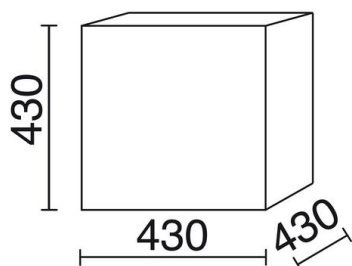

BLOCK 392B-G05X1A-01

Luminaria de suelo BLOCK Medium IP55 E27 15W Blanco

La familia de luminarias Block cuenta con las lámparas de varias dimensiones: 30cm x 30cm y 40cm x 40cm. Su IP es 55, está hecha de polietileno de color blanco, apta para colocar diferentes tipos de fuentes de luz. Peso máximo a soportar son 100kg. Existe en dos versiones: anclada al suelo y portátil. Es una luminaria que perfectamente combina con cualquier diseño exterior.

DATOS GENERALES

Categoría	Decorativa
Familia	Block
Acabado	[01] Blanco
Ubicación	Exterior
Instalación	Suelo
Material del cuerpo	Polietileno
Clase ETIM	EC002761
EAN	8435256592016

FUENTES Y HACES DE LUZ

Fuentes	E27 LED Bulb/TC-TSE 15W max.
Lámpara incluida	No
Haz	Difusa

DATOS TÉCNICOS

Dimensiones	Altura x Anchura x Longitud (mm): 47 x 46 x 430
IP	IP55
IP2	IP44
Resistente a la corrosión	Sí
Clase eléctrica	Clase II
Frecuencia	50/60 Hz
Voltaje de entrada	110-240V AC V
Equipo auxiliar	Sin equipo no precisa
Rango de temperatura de funcionamiento	-60 - 80 °C
Temperatura del hilo incandescente	850,0 °C
Peso	5,4 Kg
Salidas de cable	1
Longitud del cable conductor	2.000,0 mm
Categoría ECORAE I	CAT-C
ECORAE I	0,7
Destornillador eléctrico	Sí