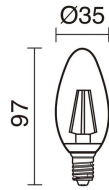

FUENTES Y HACES DE LUZ

Fuentes	E14 LED Bulb/TC-TSE 11W max.
Lámpara incluida	No
Haz	Difusa

DATOS TÉCNICOS

Dimensiones	Altura x Anchura x Longitud (mm): 240 x 190 x 190
IP	IP44
Resistente a la corrosión	Sí
Clase eléctrica	Clase II
Frecuencia	50/60 Hz
Voltaje de entrada	110-240V AC V
Equipo auxiliar	Sin equipo no precisa
Temperatura del hilo incandescente	850,0 °C
Interruptores	1
Peso	1,05 Kg
Salidas de cable	1
Longitud del cable conductor	3.000,0 mm
Categoría ECORAE I	CAT-B
ECORAE I	0,5
Destornillador eléctrico	Sí

NIZA 459A-G04X1A-01

Sobremesa NIZA IP44 E14 11W Blanco

ACCESORIOS RECOMENDADOS

632D-L0404B-01
Lámpara LED FILAMENT E14 LED
Bulb 4W 470lm CRI80 2700K 360°

Voltaje de entrada	220-240V AC
Frecuencia	50/60
Potencia (W)	4.0
Clase eléctrica	Clase I