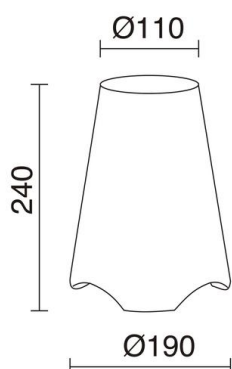

NIZA 459A-G04X1A-01

Sobremesa NIZA IP44 E14 11W Blanco

Lámpara de sobremesa decorativa fabricada en material sintético (Polietileno) de color blanco. Con un IP 44 que la hace indicada tanto para interior como para exterior y zonas húmedas, está diseñada para crear luz ambiental. Incorpora un portalámparas E14 (lámpara no incluida de máx. 11W) y se suministra con 3 metros de cable.

DATOS GENERALES

Categoría	Decorativa
Familia	Niza
Acabado	[01] Blanco
Ubicación	Exterior
Instalación	Sobremesa
Material del cuerpo	Aluminio
Material del difusor	Polietileno
Clase ETIM	EC000302
EAN	8435256597165

FUENTES Y HACES DE LUZ

Fuentes	E14 LED Bulb/TC-TSE 11W max.
Lámpara incluida	No
Haz	Difusa

DATOS TÉCNICOS

Dimensiones	Altura x Anchura x Longitud (mm): 240 x 190 x 190
IP	IP44
Resistente a la corrosión	Sí
Clase eléctrica	Clase II
Frecuencia	50/60 Hz
Voltaje de entrada	110-240V AC V
Equipo auxiliar	Sin equipo no precisa
Temperatura del hilo incandescente	850,0 °C
Interruptores	1
Peso	1,05 Kg
Salidas de cable	1
Longitud del cable conductor	3.000,0 mm
Categoría ECORAE I	CAT-B
ECORAE I	0,5
Destornillador eléctrico	Sí