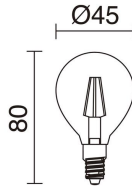

FUENTES Y HACES DE LUZ

Fuentes	E14 LED Bulb/TC-TSE 11W max.
Lámpara incluida	No
Haz	Difusa

DATOS TÉCNICOS

Dimensiones	Altura x Anchura x Longitud (mm): 240 x 190 x 190
IP	IP44
Resistente a la corrosión	Sí
Clase eléctrica	Clase II
Frecuencia	50/60 Hz
Voltaje de entrada	110-240V AC V
Equipo auxiliar	Sin equipo no precisa
Temperatura del hilo incandescente	850,0 °C
Interruptores	1
Peso	1,05 Kg
Salidas de cable	1
Longitud del cable conductor	3.000,0 mm
Categoría ECORAE I	CAT-B
ECORAE I	0,5
Destornillador eléctrico	Sí

NIZA 459A-G04X1A-01

Sobremesa NIZA IP44 E14 11W Blanco

ACCESORIOS RECOMENDADOS

632D-L0404B-01
Lámpara LED FILAMENT E14 LED
Bulb 4W 470lm CRI80 2700K 360°

Voltaje de entrada	220-240V AC
Frecuencia	50/60
Potencia (W)	4.0
Clase eléctrica	Clase I