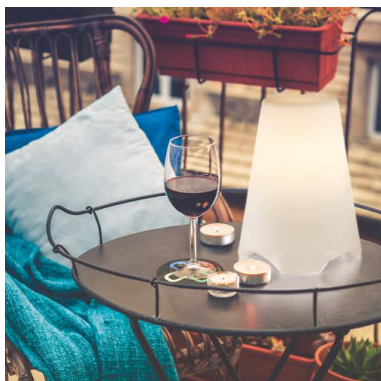

NIZA 459A-G04X1A-01

Sobremesa NIZA IP44 E14 11W Blanco

Lámpara de sobremesa decorativa fabricada en material sintético (Polietileno) de color blanco. Con un IP 44 que la hace indicada tanto para interior como para exterior y zonas húmedas, está diseñada para crear luz ambiental. Incorpora un portalámparas E14 (lámpara no incluida de máx. 11W) y se suministra con 3 metros de cable.

DATOS GENERALES

Categoría	Decorativa
Familia	Niza
Acabado	[01] Blanco
Ubicación	Exterior
Instalación	Sobremesa
Material del cuerpo	Aluminio
Material del difusor	Polietileno
Clase ETIM	EC000302
EAN	8435256597165