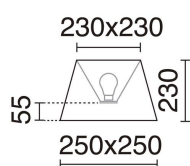

FIRENZE 507C-G05X1A-35

Pie de salón FIRENZE E27 60W Niquel satinado

A27B-004-CC
Pantalla FIRENZE Table Square
Algodón beige

Acabado	[CC] Algodón beige