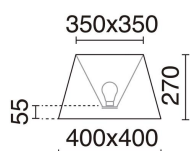

A27C-004-CC
Pantalla FIRENZE Floor Square
Algodón beige

Acabado	[CC] Algodón beige

ACCESORIOS RECOMENDADOS