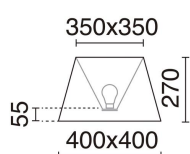

A27C-004-CB
Pantalla FIRENZE Floor Square
Algodón negro

Acabado	[CB] Algodón negro