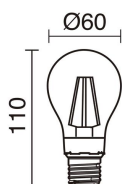

632C-L0506B-01
Lámpara LED FILAMENT E27 LED
Bulb 6W 800lm CRI80 2700K 360°

Voltaje de entrada	110-240V AC
Frecuencia	50/60
Potencia (W)	6,0
IP	IP20
Clase eléctrica	Clase I