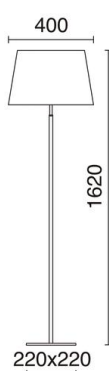

FIRENZE 507C-G05X1A-35

Pie de salón FIRENZE E27 60W Niquel satinado

FIRENZE es una familia de lámparas LED de pared que han sido desarrolladas a partir de un portalámparas E27 que admite diversas fuentes de luz y un flexo LED rotable hasta 360° que actúa como luz de lectura. La lámpara FIRENZE incluye tres versiones de luminarias: lámpara de sobremesa, lámpara de pie y lámpara de pared. En el caso de la última, los técnicos de Novolux han incluido un USB a la luminaria que permite cargar dispositivos y aparatos electrónicos. Las luminarias FIRENZE no incluyen la pantalla.

DATOS GENERALES

| | |
|---------------------|----------------------|
| Categoría | Pie y sobremesa |
| Familia | Firenze |
| Acabado | [35] Niquel satinado |
| Ubicación | Interior |
| Instalación | Suelo |
| Material del cuerpo | Acero |
| Clase ETIM | EC000300 |
| EAN | 8435256502879 |

FUENTES Y HACES DE LUZ

| | |
|------------------|----------------------------------|
| Fuentes | E27 LED Bulb/TS-TSE/HAL 60W max. |
| Lámpara incluida | No |
| Haz | Difusa |

DATOS TÉCNICOS

| | |
|------------------------------|-----------------------------------|
| Dimensiones | Altura x Anchura (mm): 1620 x 400 |
| IP | IP20 |
| Clase eléctrica | Clase II |
| Frecuencia | 50/60 Hz |
| Voltaje de entrada | 110-240V AC V |
| Interruptores | 1 |
| Peso | 4,0 Kg |
| Salidas de cable | 1 |
| Longitud del cable conductor | 2.000,0 mm |
| Categoría ECORAE I | CAT-B |