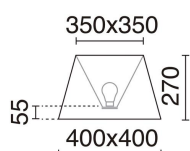

A27C-004-CA
Pantalla FIRENZE Floor Square
Algodón blanco

Material	Algodón
Acabado	[CA] Algodón blanco