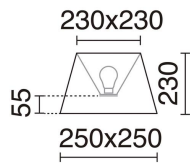

A27B-004-CA

Pantalla FIRENZE Table Square Algodón blanco

Acabado

[CA] Algodón blanco