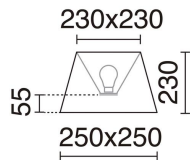

A27B-004-CB

Pantalla FIRENZE Table Square Algodón negro

Acabado

[CB] Algodón negro