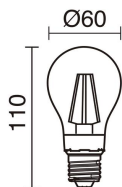

632C-L0506B-01

Lámpara LED FILAMENT E27 LED Bulb 6W 800lm CRI80 2700K 360°

Voltaje de entrada

110-240V AC

Frecuencia

50/60

Potencia (W)

6.0

IP

IP20

Clase eléctrica

Clase I