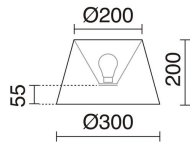

A26B-004-CC

Pantalla EDA, FIRENZE Algodón beige

Acabado

[CC] Algodón beige