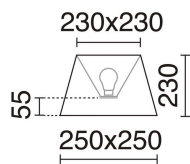

A27B-004-CC

Pantalla FIRENZE Table Square Algodón beige

Acabado

[CC] Algodón beige

ACCESORIOS RECOMENDADOS