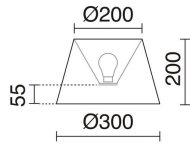

FIRENZE 507D-G05X1A-35

Sobremesa FIRENZE E27 60W Niquel satinado

ACCESORIOS NECESARIOS

A26B-004-CA

Pantalla EDA, FIRENZE Algodón blanco

Acabado

[CA] Algodón blanco