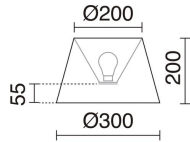

A26B-004-CB

Pantalla EDA, FIRENZE Algodón negro

Acabado

[CB] Algodón negro