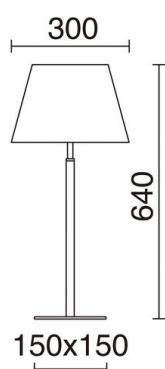

FIRENZE 507D-G05X1A-35

Sobremesa FIRENZE E27 60W Niquel satinado

FIRENZE es una familia de lámparas LED de pared que han sido desarrolladas a partir de un portalámparas E27 que admite diversas fuentes de luz y un flexo LED rotable hasta 360° que actúa como luz de lectura. La lámpara FIRENZE incluye tres versiones de luminarias: lámpara de sobremesa, lámpara de pie y lámpara de pared. En el caso de la última, los técnicos de Novolux han incluido un USB a la luminaria que permite cargar dispositivos y aparatos electrónicos. Las luminarias FIRENZE no incluyen la pantalla.

DATOS GENERALES

Categoría	Pie y sobremesa
Familia	Firenze
Acabado	[35] Niquel satinado
Ubicación	Interior
Instalación	Sobremesa
Material del cuerpo	Acero
Clase ETIM	EC000302
EAN	8435256502886

FUENTES Y HACES DE LUZ

Fuentes	E27 LED Bulb/TS-TSE/HAL 60W max.
Lámpara incluida	No
Haz	Difusa

DATOS TÉCNICOS

Dimensiones	Altura x Anchura (mm): 640 x 300
IP	IP20
Clase eléctrica	Clase II
Frecuencia	50/60 Hz
Voltaje de entrada	110-240V AC V
Interruptores	1
Peso	1,75 Kg
Salidas de cable	1
Longitud del cable conductor	1.500,0 mm
Categoría ECORAE I	CAT-B

NOTAS

Otros acabados de pantalla bajo pedido

Pantalla no incluida