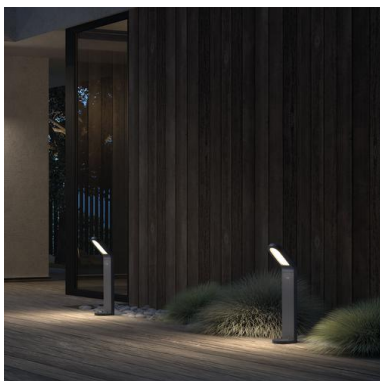

# CASTELLO 534B-L0109A-04 Baliza CASTELLO IP54 LED SMD 10W 1200lm CRI80 3000K 103° 495mm Antracita

Familia Castello está fabricada de aluminio con IP54 y la temperatura de emisión de 3000K. Consiste en un aplique y una baliza con sensor o sin. Disponible en dos colores blanco y antracita. Es apta para iluminar las zonas residenciales del exterior.

## DATOS GENERALES

Categoría	Balizas y columnas
Familia	Castello
Acabado	[04] Antracita
Ubicación	Exterior
Instalación	Suelo
Material del cuerpo	Aluminio
Material del difusor	Cristal matizado
Clase ETIM	EC000301
EAN	8435258614211