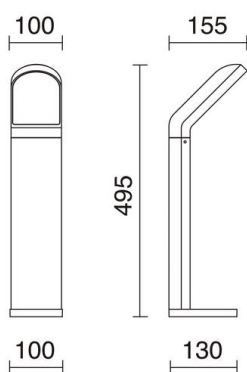

# CASTELLO 534B-L0109A-04 Baliza CASTELLO IP54 LED SMD 10W 1200lm CRI80 3000K 103° 495mm Antracita

Familia Castello está fabricada de aluminio con IP54 y la temperatura de emisión de 3000K. Consiste en un aplique y una baliza con sensor o sin. Disponible en dos colores blanco y antracita. Es apta para iluminar las zonas residenciales del exterior.

## DATOS GENERALES

Categoría	Balizas y columnas
Familia	Castello
Acabado	[04] Antracita
Ubicación	Exterior
Instalación	Suelo
Material del cuerpo	Aluminio
Material del difusor	Cristal matizado
Clase ETIM	EC000301
EAN	8435258614211

## DATOS TÉCNICOS

Dimensiones	Altura x Anchura x Longitud (mm): 495 x 100 x 155
IP	IP54
Clase eléctrica	Clase I
Frecuencia	50/60 Hz
Voltaje de entrada	110-240V AC V
Equipo auxiliar	Electrónico
Horas de vida	30.000 h
LED de duración L	80
LED de duración B	50
Peso	1,68 Kg
Salidas de cable	1
Categoría ECORAE I	LED-B
ECORAE I	0,5
Anclaje incluido	Sí
Superficies inflamables	Sí

# CASTELLO

534B-L0109A-04 Baliza CASTELLO IP54 LED SMD 10W 1200lm CRI80 3000K  
103° 495mm Antracita

PRODUCTOS DE LA MISMA FAMILIA

---

Castello B  
sensor

Castello W

Castello W Sensor