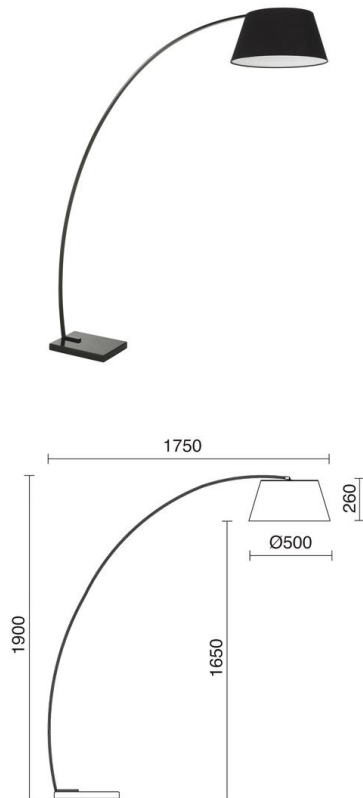

ZANZIBAR 622A-G05X1A-02

Pie de salón ZANZIBAR E27 42W Negro

ZANZIBAR es una lámpara de pie de color negro diseñada a partir de una mezcla de acero y algodón. Esta lámpara de pie de 60 W ha sido diseñada en vistas a la decoración de amplios espacios residenciales. La lámpara ZANZIBAR se asienta sobre una base de mármol que aporta una gran consistencia a la luminaria.

DATOS GENERALES

Categoría	Pie y sobremesa
Familia	Zanzibar
Acabado	[o2] Negro
Ubicación	Interior
Instalación	Suelo
Material del cuerpo	Acero
Material del difusor	Algodón, Policarbonato prismático
Clase ETIM	EC000300
EAN	8435258612903

FUENTES Y HACES DE LUZ

Fuentes	E27 LED Bulb/TC-TSE/HAL 42W max.
Lámpara incluida	No
Haz	Simétrica directa

DATOS TÉCNICOS

Dimensiones	Altura x Anchura x Longitud (mm): 1900 x 500 x 1650
IP	IP20
Clase eléctrica	Clase II
Frecuencia	50/60 Hz
Voltaje de entrada	110-240V AC V
Potencia total	42 W
Interruptores	1
Peso	20,0 Kg
Salidas de cable	1
Longitud del cable conductor	2.000,0 mm
Categoría ECORAEE I	CAT-C

NOTAS

Base de mármol
Pantalla incluida

ZANZIBAR 622A-G05X1A-02

Pie de salón ZANZIBAR E27 42W Negro

ACCESORIOS RECOMENDADOS

632C-L0506B-01
Lámpara LED FILAMENT E27 LED
Bulb 6W 800lm CRI80 2700K 360°

Voltaje de entrada	110-240V AC
Frecuencia	50/60
Potencia (W)	6.0
IP	IP20
Clase eléctrica	Clase I