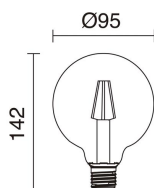

A TU ESTILO 717E-G05X1A-02

Suspensión A TU ESTILO E27 3x60W Negro

ACCESORIOS RECOMENDADOS

632F-L0504B-01
Lámpara LED FILAMENT E27 LED
Bulb 4W 470lm CRI80 2700K 360°

Voltaje de entrada	220-240V AC
Frecuencia	50/60
Potencia (W)	4.0
IP	IP20
Clase eléctrica	Clase I