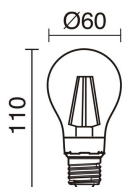

DATOS TÉCNICOS

Dimensiones	Altura máxima x Anchura (mm): 1900 x 220
IP	IP20
Clase eléctrica	Clase I
Frecuencia	50/60 Hz
Voltaje de entrada	110-240V AC V
Peso	1.3 Kg
Categoría ECORAE I	CAT-B

NOTAS

Lámpara no incluida

A TU ESTILO 717E-G05X1A-02

Suspensión A TU ESTILO E27 3x60W Negro

ACCESORIOS RECOMENDADOS

632F-L0504B-01
Lámpara LED FILAMENT E27 LED
Bulb 4W 470lm CRI80 2700K 360°

Voltaje de entrada	220-240V AC
Frecuencia	50/60
Potencia (W)	4.0
IP	IP20
Clase eléctrica	Clase I