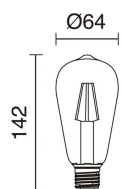

632G-L0504B-01
Lámpara LED FILAMENT E27 LED
Bulb 4W 470lm CRI80 2700K 360°

Voltaje de entrada	220-240V AC
Frecuencia	50/60
Potencia (W)	4.0
IP	IP20
Clase eléctrica	Clase I