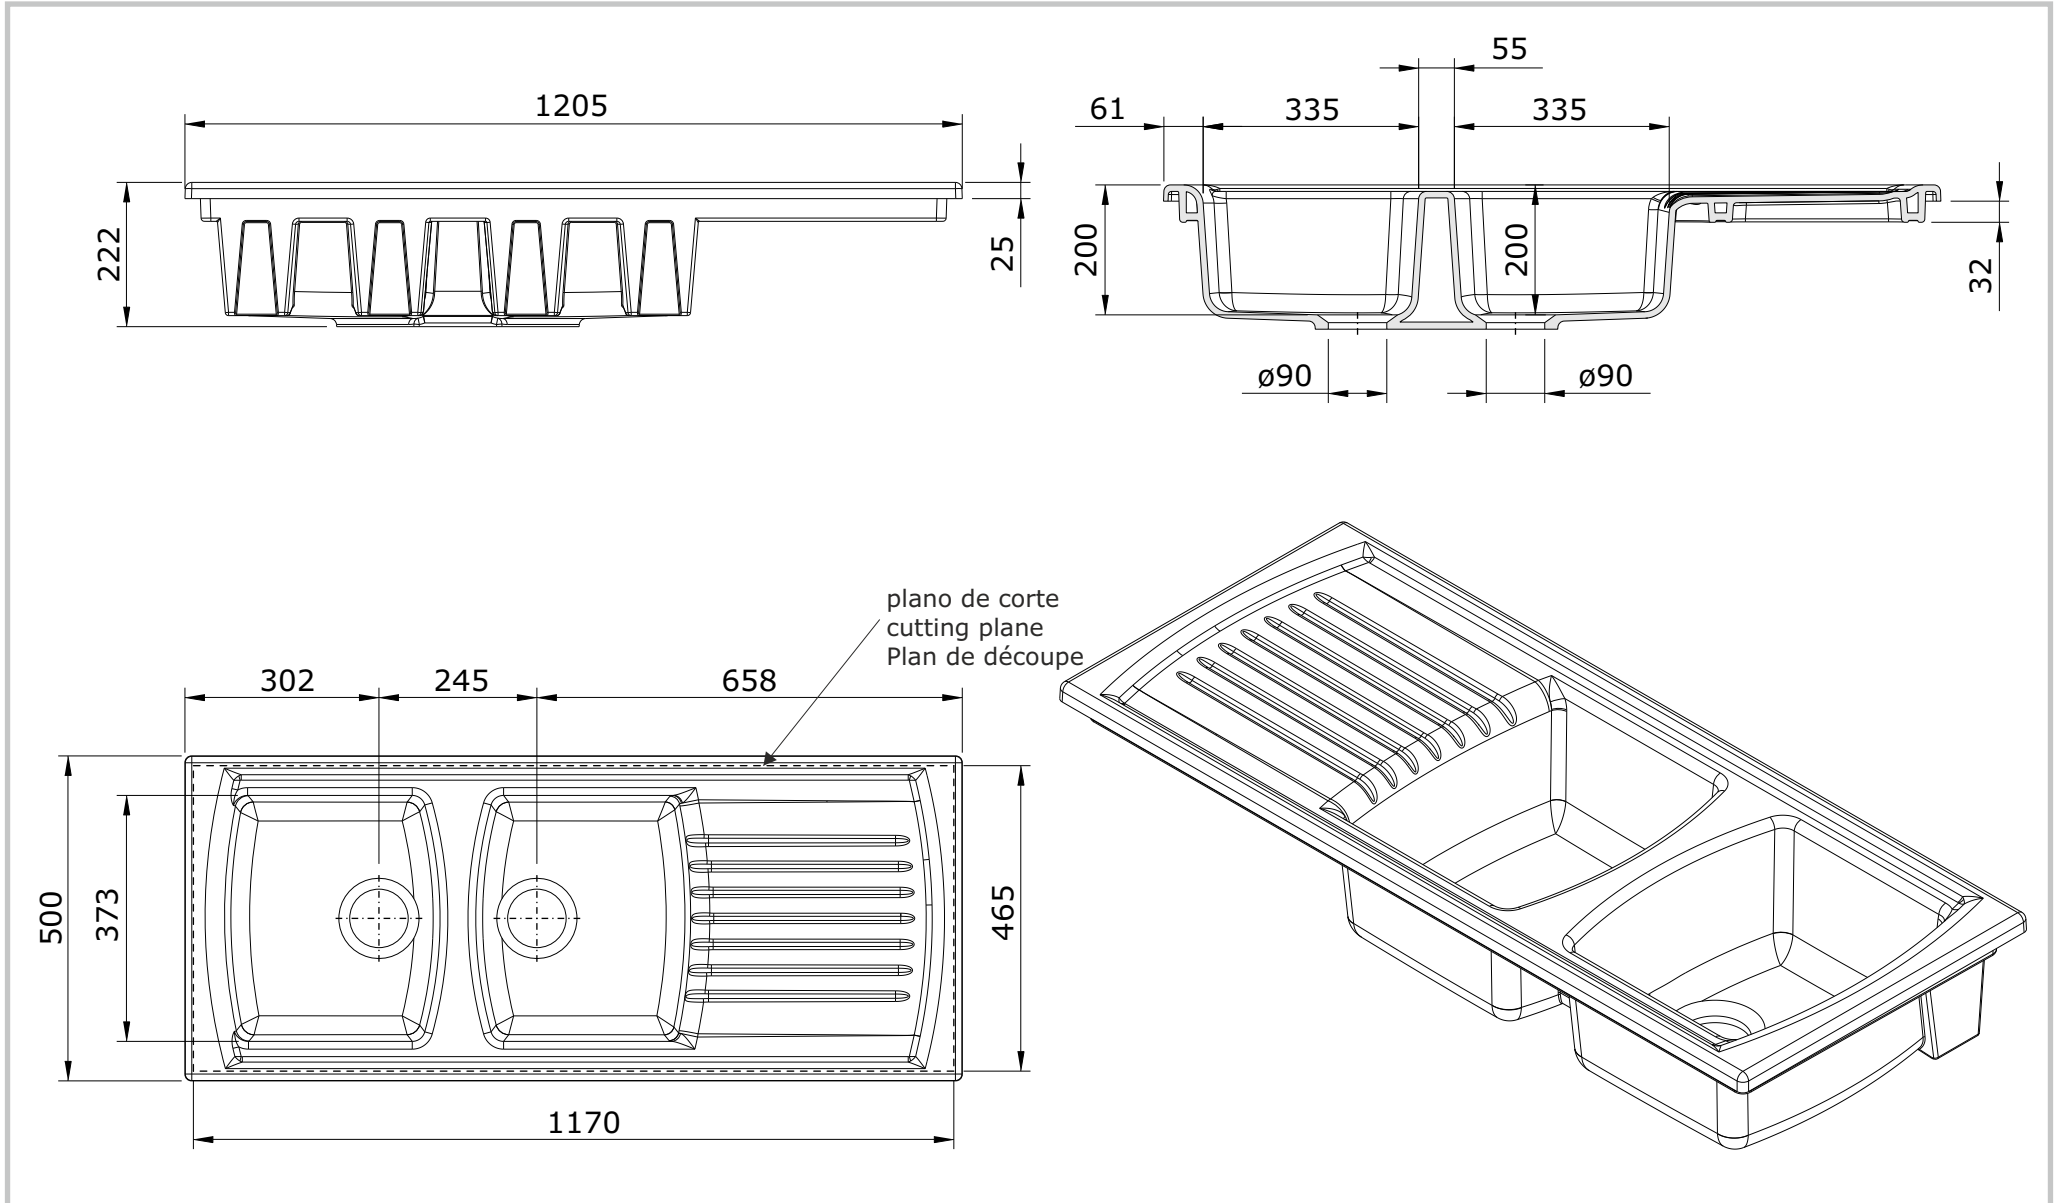

Lusitano  
cod.: 7222  
ver.: 09

descrição: lava louça 2 cubas e escorredor  
description: double bowl kitchen sink with drainer  
description: évier 2 cuves avec egouttoir

sanindusa®

Os produtos apresentados seguem especificações técnicas internas da SANINDUSA.  
As medidas apresentadas estão sujeitas às tolerâncias e variações naturais da cerâmica pelo que serão sempre orientativas.  
Reservamos o direito de fazer alterações técnicas que permitam melhorar a funcionalidade dos nossos produtos, sem aviso prévio.

The presented products follow technical specifications from SANINDUSA.  
The dimensions of the pieces are subject to natural ceramic tolerances and variations and will be always orientative.  
We reserve the right to introduce technical improvements in our products without previous advice.

Les produits présentés suivent les spécifications techniques internes de Sanindusa.  
Les dimensions de ceux-ci sont données à titre indicatifs.  
Nous nous réservons le droit de procéder aux modifications techniques qui permettraient d'améliorer les fonctionnalités de nos produits, sans préavis.