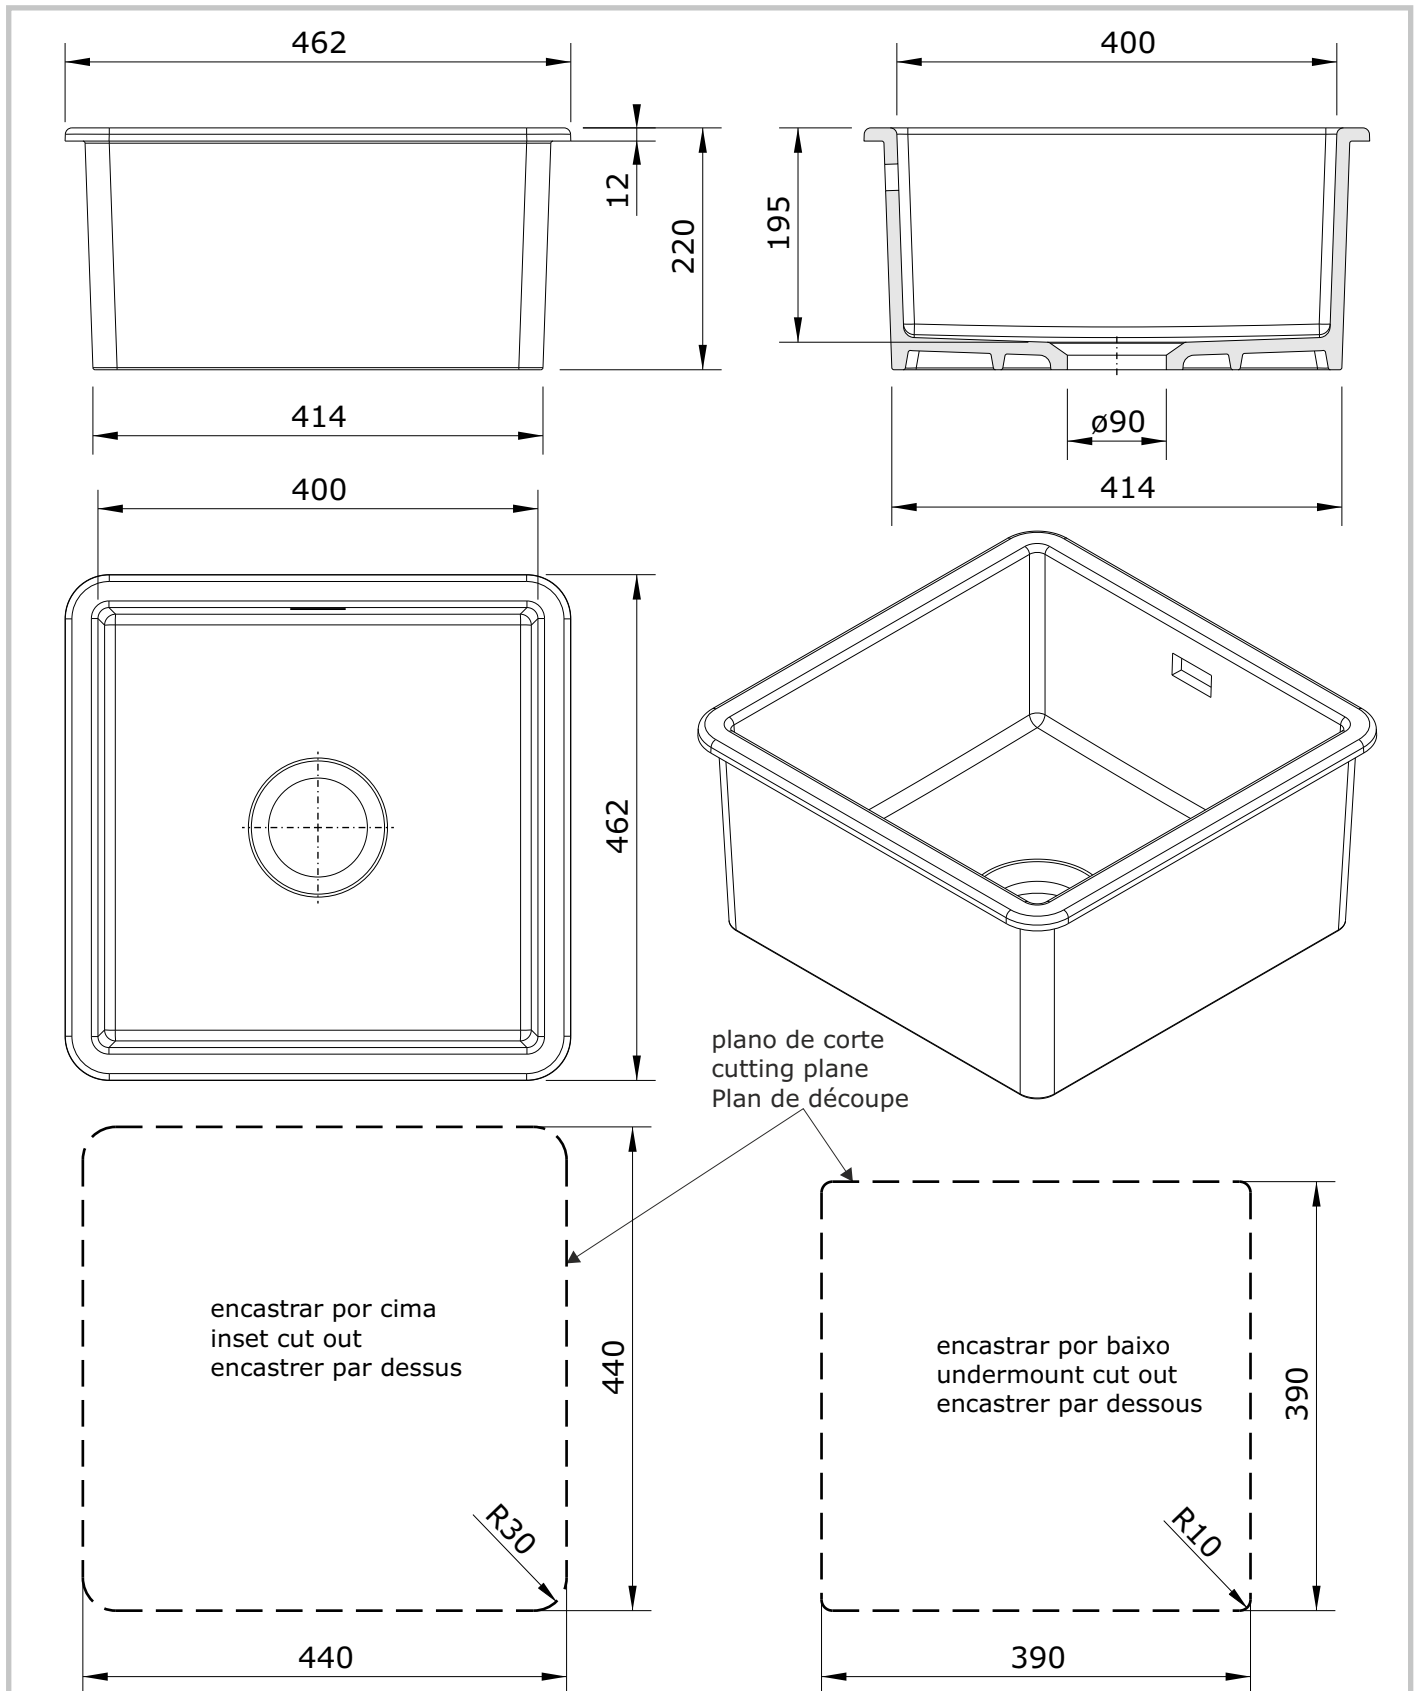

Valet
cod.: 7340
ver.: 00

descrição: lava-louça uma cuba 46x46
description: 46x46 single bowl kitchen sink
description: évier une cuve 46x46

sanindusa®

Os produtos apresentados seguem especificações técnicas internas da SANINDUSA.
As dimensões são meramente indicativas.