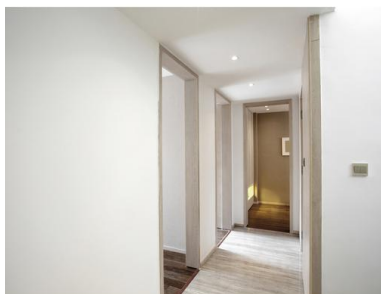

FUENTES Y HACES DE LUZ

Fuentes	LED COB 8W 680lm 3000K CRI85
Eficiencia energética	F (3000K)
Haz	40° - Simétrica directa

DATOS TÉCNICOS

Dimensiones	Altura x Anchura x Longitud (mm): 88 x 88 x 60
IP	IP30
Clase eléctrica	Clase II
Frecuencia	50/60 Hz
Voltaje de entrada	220-240V AC V
Equipo auxiliar	Electrónico
Horas de vida	50.000 h
LED de duración L	80
LED de duración B	20
Peso	0,3 Kg
Ángulo de basculación	15,0 °
Dimensiones de empotramiento	Diámetro (mm): 76
Categoría ECORAE I	LED-A