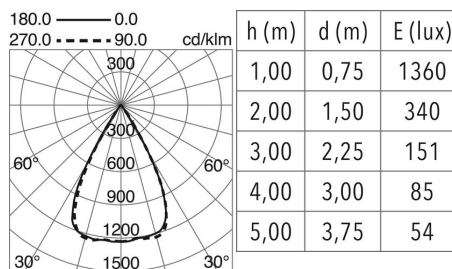

DATOS FOTOMÉTRICOS