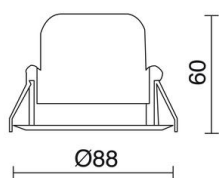

NIX 780G-L3108B-01 Empotrable techo tilt NIX Adjustable Round IP30 LED COB 8W 680lm CRI85 3000K 40° Blanco