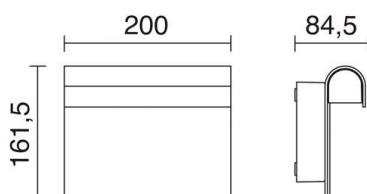

# NUMBER 790A-L0106A-01

Aplicue NUMBER IP54 LED SMD 7W 850lm CRI80 3000K 77°

Blanco

Aplicue Number está fabricado de aluminio en color blanco con IP54 y temperatura de color de 3000K. Su forma imite el calendario, por lo tanto incluye 1 juego de vinilos adhesivos del abecedario y 2 juegos de números del 0 al 9. Es apto para iluminar las zonas residenciales de exterior.

## DATOS GENERALES

Categoría	Superficie
Familia	Number
Acabado	[01] Blanco
Ubicación	Exterior
Instalación	Pared
Material del cuerpo	Aluminio
Material del difusor	Policarbonato opalizado
Clase ETIM	EC0028g2
EAN	8435258622049

## DATOS TÉCNICOS

Dimensiones	Altura x Anchura x Longitud (mm): 161,5 x 200 x 84,5
IP	IP54
Clase eléctrica	Clase I
Frecuencia	50/60 Hz
Voltaje de entrada	110-240V AC V
Equipo auxiliar	Electrónico
Horas de vida	30.000 h
LED de duración L	80
LED de duración B	50
Peso	1,1 Kg
Salidas de cable	1
Categoría ECORAE I	LED-B
ECORAE I	0,5
Superficies inflamables	Sí