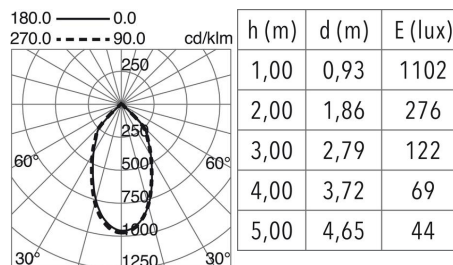

DATOS FOTOMÉTRICOS