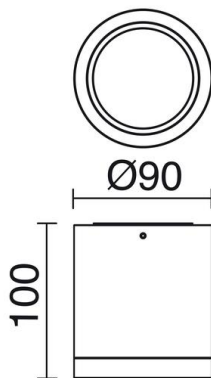

BUIS 805A-L3115B-03

Adosado BUIS IP54 LED COB 14W 1333lm CRI80 3000K 50° Gris

El downlight LED de superficie BUIS ha sido fabricado a partir de tres tamaños y potencias que favorecen su flujo de luz. Este downlight LED dispone de una elevada protección IP que lo convierten en la luminaria adecuada para iluminar baños, cocinas y sobre todo porches y marquesinas, o espacios interiores que requieran luminarias sobrias y discretas.

DATOS GENERALES

Categoría	Superficie
Familia	Buis
Acabado	l03l Gris
Ubicación	Interior
Instalación	Techo
Material del cuerpo	Aluminio
Material del difusor	Cristal templado transparente
Material del reflector	Aluminio facetado
Clase ETIM	EC0028g2
EAN	8433264159344

FUENTES Y HACES DE LUZ

Fuentes	LED COB 14W 1333lm 3000K CRI80
Eficiencia energética	F (3000K)
Haz	50° - Simétrica directa

DATOS TÉCNICOS

Dimensiones	Altura x Diámetro (mm): 100 x 90
IP	IP54
Clase eléctrica	Clase I
Frecuencia	50/60 Hz
Voltaje de entrada	220-240V AC V
Factor de potencia	0,9
Equipo auxiliar	Electrónico
Horas de vida	40.000 h
LED de duración L	80
LED de duración B	20
Peso	0,52 Kg
Categoría ECORAE I	LED-A