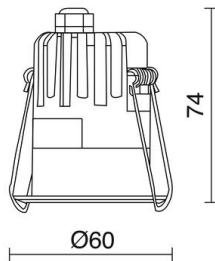

JANO 818B-L3108B-01

Empotrable techo JANO IP65 LED COB 6.50W 675lm CRI80 3000K 40° - Blanco