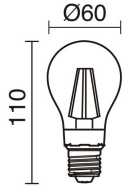

FUENTES Y HACES DE LUZ

Fuentes	E27 LED Bulb 15W 498lm 3000K
Lámpara incluida	No
Haz	Difusa

DATOS TÉCNICOS

Dimensiones	Anchura x Altura x Profundidad (mm): 560 x 591 x 560
IP	IP65
IK	10
Resistente a la corrosión	Sí
Clase eléctrica	Clase II
Frecuencia	50/60 Hz
Voltaje de entrada	110-240V AC V
Salidas de cable	1
Longitud del cable conductor	2,0 mm
Categoría ECORAE I	CAT-B

NELL 857B-G05X1A-58

Luminaria de suelo NELL Medium IP65 E27 15W Ratán Grafito

ACCESORIOS RECOMENDADOS

632C-L0506B-01

Lámpara LED FILAMENT E27 LED
Bulb 6W 800lm CRI80 2700K 360°

Voltaje de entrada	110-240V AC
Frecuencia	50/60
Potencia (W)	6.0
IP	IP20
Clase eléctrica	Clase I