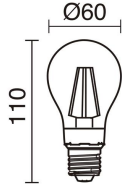

FUENTES Y HACES DE LUZ

Fuentes	E27 LED Bulb 15W 498lm 3000K
Lámpara incluida	No
Haz	Difusa

DATOS TÉCNICOS

Dimensiones	Anchura x Altura x Profundidad (mm): 560 x 591 x 560
IP	IP65
IK	10
Resistente a la corrosión	Sí
Clase eléctrica	Clase II
Frecuencia	50/60 Hz
Voltaje de entrada	110-240V AC V
Salidas de cable	1
Longitud del cable conductor	2,0 mm
Categoría ECORAE I	CAT-B

NELL 857B-G05X1A-58

Luminaria de suelo NELL Medium IP65 E27 15W Ratán Grafito

ACCESORIOS RECOMENDADOS

632C-L0506B-01

Lámpara LED FILAMENT E27 LED
Bulb 6W 800lm CRI80 2700K 360°

Voltaje de entrada	110-240V AC
Frecuencia	50/60
Potencia (W)	6.0
IP	IP20
Clase eléctrica	Clase I

632C-L0506B-02

Lámpara LED FILAMENT E27 LED
Bulb 6W 800lm 4000K 360°

Voltaje de entrada	110-240V AC
Frecuencia	50/60
Potencia (W)	6.0
IP	IP20
Clase eléctrica	Clase I

NELL 857B-G05X1A-58

Luminaria de suelo NELL Medium IP65 E27 15W Ratán Grafito