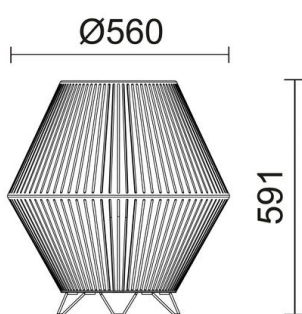

NELL 857B-G05X1A-58

Luminaria de suelo NELL Medium IP65 E27 15W Ratán Grafito

Familia Nell está compuesta por una luminaria de suelo hecha en dos tamaños, una de sobremesa, un aplique de pared y una lámpara colgante. Están fabricadas en mezcla de acero, aluminio y ratán sintético, todas hechas en color grafito y cuentan con el IP65. Gracias a su diseño creativo son una opción perfecta para cualquier proyecto residencial u hospitalario.

DATOS GENERALES

Categoría	Decorativa
Familia	Nell
Acabado	[58] Ratán Grafito
Ubicación	Exterior
Instalación	Suelo
Material del cuerpo	Aluminio, Acero inoxidable, Ratán sintético
Material del difusor	Policarbonato opalizado
Clase ETIM	EC000347
EAN	8435258618790

FUENTES Y HACES DE LUZ

Fuentes	E27 LED Bulb 15W 498lm 3000K
Lámpara incluida	No
Haz	Difusa

DATOS TÉCNICOS

Dimensiones	Anchura x Altura x Profundidad (mm): 560 x 591 x 560
IP	IP65
IK	10
Resistente a la corrosión	Sí
Clase eléctrica	Clase II
Frecuencia	50/60 Hz
Voltaje de entrada	110-240V AC V
Salidas de cable	1
Longitud del cable conductor	2,0 mm
Categoría ECORAE I	CAT-B