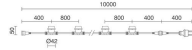

Fuentes	E27 LED Bulb 12x 3W 12x 330lm 3000K CRI80
Flujo total	2400 lm
Eficiencia energética	A++ (3000K), A+ (3000K), A (3000K)
Lámpara incluida	Si

DATOS TÉCNICOS

Dimensiones	Longitud (mm): 10000
IP	IP65
IP2	IP44
Clase eléctrica	Clase II
Frecuencia	50/60 Hz
Voltaje de entrada	110-240V AC V
Horas de vida	20.000 h
Peso	2.0 Kg
Salidas de cable	1
Longitud del cable conductor	10.000,0 mm

NOTAS

Ampliable por tramos de 12 lámparas/tramo; máximo 720W totales.

PORTOFINO

858AK-632J-01

Guirnalda PORTOFINO IP65 E27 LED Bulb 12x3W 330lm
CRI80 3000K Negro

ACCESORIOS RECOMENDADOS

858A-G05X1B-02

Guirnalda PORTOFINO IP65 E27
Negro