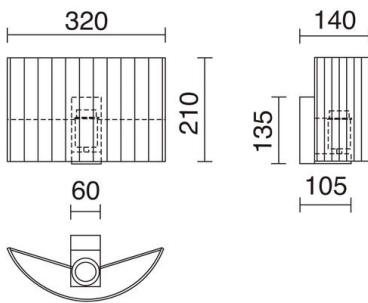

AMSTERDAM 908G-G05X1A-35-RB Aplique AMSTERDAM E27 15W Encintado negro

Familia Amsterdam está formada por el aplique de pared, lámpara pie de salón y lámpara de sobremesa. Estas luminarias están fabricadas en acero y algodón, disponibles en tres colores: blanco, negro y gris tierra. Las pantallas para la lámpara de sobremesa y pie de salón pueden fabricarse en otros colores bajo el pedido. Gracias por su diseño clásico es una familia ideal para iluminar las zonas residenciales o usarlas en cadenas hoteleras.

DATOS GENERALES

Categoría	Superficie
Familia	Amsterdam
Acabado	[RB] Encintado negro
Ubicación	Interior
Instalación	Pared
Material del cuerpo	Acero
Material del difusor	Ribbon Wrapped
Clase ETIM	EC0028g2
EAN	8433264100445

FUENTES Y HACES DE LUZ

Fuentes	E27 LED Bulb 15W max.
Lámpara incluida	No
Haz	Difusa

DATOS TÉCNICOS

Dimensiones	Profundidad x Altura x Longitud (mm): 145 x 210 x 320
IP	IP20
Clase eléctrica	Clase I
Frecuencia	50/60 Hz
Voltaje de entrada	110-240V AC V
Peso	0,9 Kg
Salidas de cable	1

NOTAS

Pantalla incluida