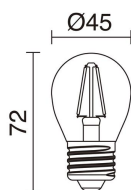

AMSTERDAM

908G-G05X1A-35-RB Aplique AMSTERDAM E27 15W Encintado negro

ACCESORIOS RECOMENDADOS

632H-L0504B-01

Lámpara LED FILAMENT E27 LED
Bulb 4W 450lm/450lm CRI80
2000K/2500K Blanco

Voltaje de entrada	220-240V AC
Frecuencia	50/60
Potencia (W)	4.0
IP	IP20