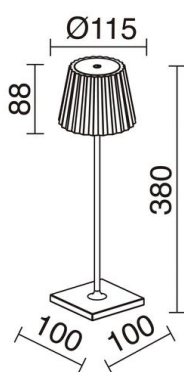

LITTA 914A-L0103L-01

Portátil LITTA Round IP54 Touch dimming LED SMD 2.20W 200lm CRI80 3000K 45° microUSB Blanco

La luminaria portátil Litta, fabricada en aluminio, está disponible en dos versiones cuadrada (acabado blanco y negro) y circular (acabado blanco, negro y marrón óxido). Todos los modelos, con un grado de protección IP54 que le permite su uso en espacios exteriores, incluyen cargador USB y disponen de un botón táctil para encender, apagar y regular la intensidad de luz. Ideal para el sector de restauración y residencial.

DATOS GENERALES

Categoría	Decorativa
Familia	Litta
Acabado	[01] Blanco
Ubicación	Exterior
Instalación	Sobremesa
Material del cuerpo	Aluminio
Material del difusor	Polycarbonato transparente
Clase ETIM	EC000302
EAN	8433264098032

FUENTES Y HACES DE LUZ

Fuentes	LED SMD 2.2W 200lm 3000K CRI80
Flujo total	150 lm
Haz	45° - Simétrica directa

DATOS TÉCNICOS

Dimensiones	Altura x Anchura x Profundidad (mm): 380 x 115 x 115
IP	IP54
Clase eléctrica	Clase III
Dimmable	Touch dimming
Voltaje de entrada	5V DC V
Equipo auxiliar	Cargador de batería
Recargable	Con cargador
Tipo conector cargador	microUSB
Puertos USB carga dispositivos	(1)
Ciclo de carga	5.0 h
Autonomía de la batería	8.0 h
Tensión de salida batería	3.7 V
Interruptores	1
Horas de vida	40.000 h
LED de duración L	80
LED de duración B	50
Peso	1.5 Kg
Salidas de cable	1