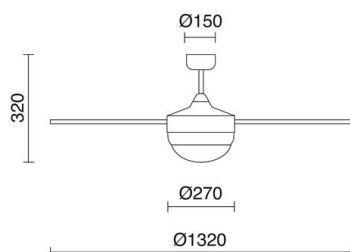

NICK 958A-WG05X1B-02

Ventilador NICK E27 2x6W Negro

Fabricado en madera y acero en combinación con cristal opalizado, con función inversa y accionado por mando a distancia (incluido)

DATOS GENERALES

Categoría	Ventiladores
Familia	Nick
Acabado	[02] Negro
Ubicación	Interior
Instalación	Techo
Material del cuerpo	Acero
Material del difusor	Cristal opalizado
Material de las aspas	Madera
Clase ETIM	EC000532
EAN	8433264112684

FUENTES Y HACES DE LUZ

Fuentes	E27 LED Bulb 2x 6W 2x 1800lm 3000K
Lámpara incluida	No
Haz	Difusa

DATOS TÉCNICOS

Dimensiones	Anchura x Altura (mm): 1320 x 415
IP	IP20
Clase eléctrica	Clase I
Frecuencia	50 Hz
Voltaje de entrada	220-240V AC V
Peso	8,0 Kg
Categoría ECORAE I	LED-C
Número de aspas	4
Control del ventilador	Control remoto
Nivel sonoro	60,0 dB
Inversión de giro	Sí
Potencias del ventilador	26W, 48W, 60W