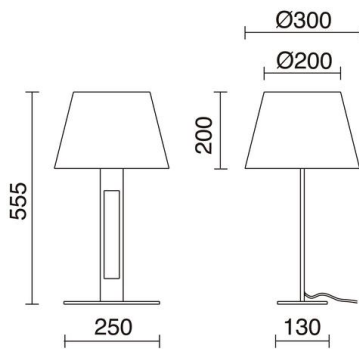

## DATOS GENERALES

Categoría	Pie y sobremesa
Familia	CLASSICAL
Acabado	[35] Niquel satinado / [CA] Algodón blanco
Ubicación	Interior
Instalación	Sobremesa
Material del cuerpo	Acero
Material de la pantalla	Algodón Blanco
EAN	8433264118433

## DATOS TÉCNICOS

Dimensiones	Diámetro x Altura (mm): 300 x 555
IP	IP20
Clase eléctrica	Clase II
Frecuencia	50/60 Hz
Voltaje de entrada	110-240V AC V
Interruptores	1
Peso	2,0 Kg
Salidas de cable	1
Longitud del cable conductor	1.500,0 mm