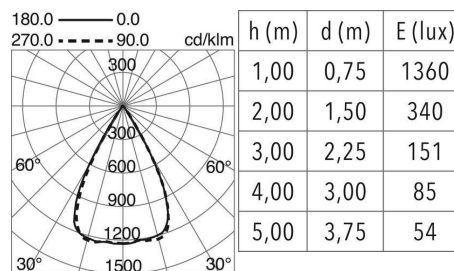

DATOS FOTOMÉTRICOS