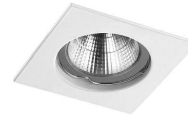

**NIX** 780D-L3108B-01 Empotrable techo NIX Fixed Square IP44 LED COB 8W 680lm CRI85 3000K 40° Blanco

NIX es una familia de empotrables LED de Indeluz Lighting. Fabricado a partir de multitud de aplicaciones y en dos versiones, una fija y otra orientable. NIX ha sido desarrollado a partir de dos diseños, uno cuadrado y una circular y su fabricación en aluminio la convierten en una luminaria funcional y eficiente para la iluminación LED de espacios interiores. Disponible en tres acabados: blanco, níquel mate, cromo mate. Opción de regulación Dali, Push, corte de fase L, C.

**DATOS GENERALES**

Categoría	Empotrables
Familia	Nix
Acabado	[01] Blanco
Ubicación	Interior
Instalación	Techo
Material del cuerpo	Aluminio
Material del difusor	Policarbonato transparente
Material del marco	Aluminio
Material del reflector	Policarbonato metalizado
Clase ETIM	EC001744
EAN	8433264049034

**DATOS FOTOMÉTRICOS**

**NIX** 780D-L3108B-01 Empotrable techo NIX Fixed Square IP44 LED COB 8W 680lm CRI85 3000K 40°  
Blanco

PRODUCTOS DE LA MISMA FAMILIA

Nix Round

Nix Round 2

Nix Round Tilt

Nix Round Tilt 2

Nix Square  
Tilt

Nix Square Tilt  
2