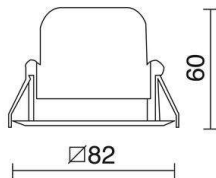

NIX 780D-L3108B-01 Empotrable techo NIX Fixed Square IP44 LED COB 8W 680lm CRI85 3000K 40° Blanco