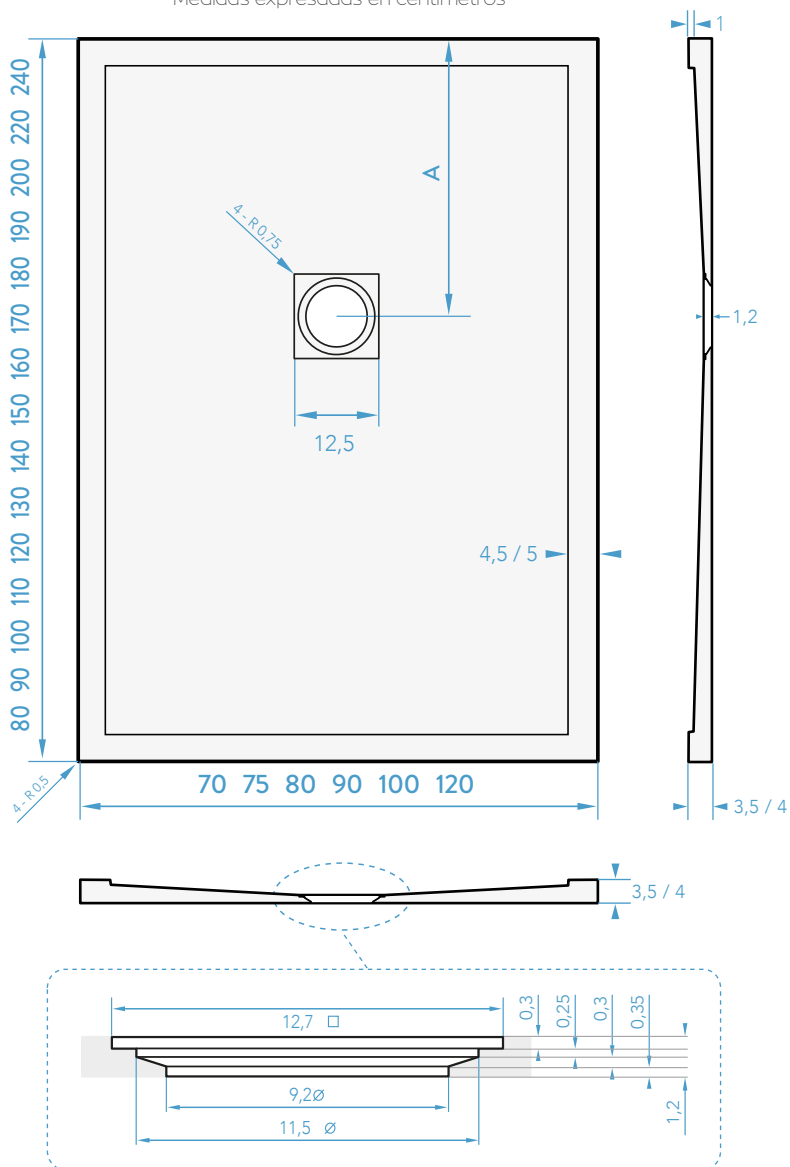

#### ANCHO 70/75/80

LARGO	DESAGÜE A	GROSOR
80	30	3,5
80 x 80	Central	3,5
90	30	3,5
100	30	3,5
110	30	3,5
120	35	3,5
130	35	3,7
140	40	3,7
150	40	3,9
160	45	3,9
170	45	3,9
180	50	3,9
190	50	4
200	50	4
220	Central	4

#### ANCHO 90/100

LARGO	DESAGÜE A	GROSOR
90 x 90	Central	4
100 x 90	30	4
100 x 100	Central	4
120	35	4
140	40	4
150	40	4
160	45	4
170	45	4
180	50	4
190	50	4
200	50	4
220	Central	4
240 x 100	Central	4

#### ANCHO 120

LARGO	DESAGÜE A	GROSOR
TODAS MEDIDAS	Central	4

Medidas expresadas en centímetros

## TAMAÑOS ESTANDAR DISPONIBLES

	80	90	100	110	120	130	140	150	160	170	180	190	200	220	240
70	✓	✓	✓	✓	✓	✓	✓	✓	✓	✓	✓	✓	✓	✓	-
75	-	-	✓	✓	✓	✓	✓	✓	✓	✓	✓	✓	✓	✓	-
80	✓	✓	✓	✓	✓	✓	✓	✓	✓	✓	✓	✓	✓	✓	✓
90	-	✓	✓	✓	✓	✓	✓	✓	✓	✓	✓	✓	✓	✓	✓
100	-	-	✓	✓	✓	✓	✓	✓	✓	✓	✓	✓	✓	✓	✓
120	-	-	-	✓	✓	✓	✓	✓	✓	✓	✓	✓	✓	✓	-