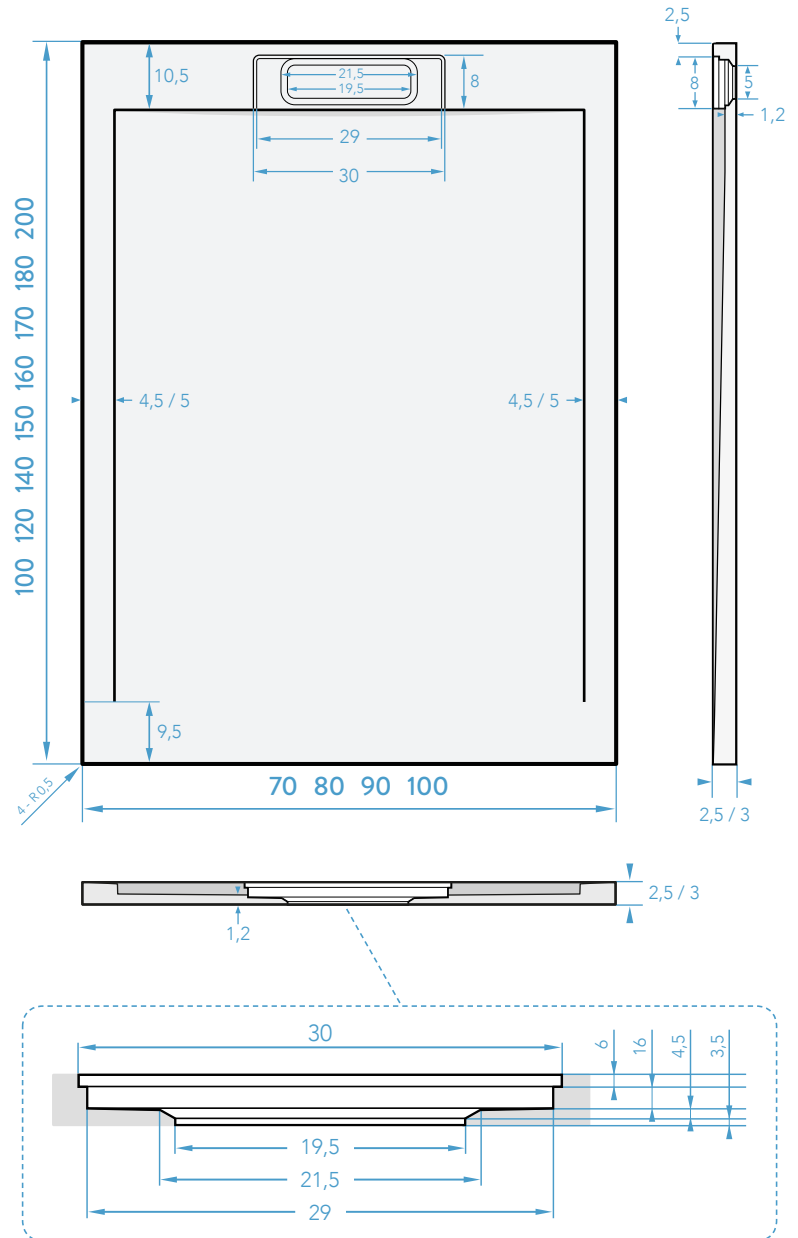

MEDIDAS DISPONIBLES

LARGO

100 120 140 150 160 170 180 190 200

ANCHO

70 80 90 100

ANCHO 70

LARGO	GROSOR
100	2,5
120	2,5
140	2,7
160	2,9
180	2,9
200	3

ANCHO 80

LARGO	GROSOR
100	2,5
120	2,5
140	2,7
160	2,9
180	2,9
200	3

ANCHO 90

LARGO	GROSOR
100	3
120	3
140	3
160	3
180	3
200	3

ANCHO 100

LARGO	GROSOR
100	3
120	3
140	3
160	3
180	3
200	3

VÁLVULA NEO

Medidas expresadas en centímetros

TAMAÑOS DISPONIBLES

	100	120	140	150	160	170	180	200
70	✓	✓	✓	-	✓	✓	✓	✓
80	✓	✓	✓	✓	✓	✓	✓	✓
90	✓	✓	✓	✓	✓	✓	✓	✓
100	✓	✓	✓	-	✓	-	✓	✓