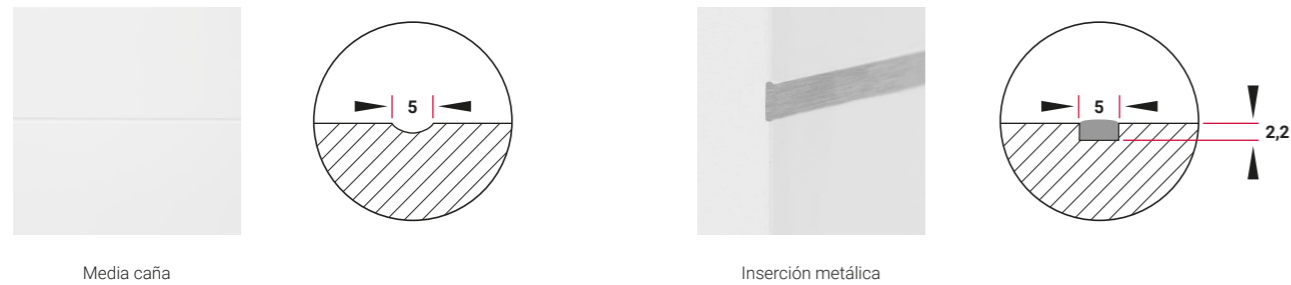

Características técnicas

Composiciones

- Bastidor perimetral de madera de pino o MDF
- Interior aglomerado de baja densidad (500kg/m³)
- Paramentos exteriores MDF 3/4mm de espesor
- Canteado 2 largos
- Bastidor perimetral de madera de pino o MDF
- Interior espuma de poliestireno (EPS)
- Paramentos exteriores HDF 7mm de espesor

Fresados opcionales

Complementos y molduras a juego *

* Consultar para otros modelos

Medidas estándar (mm)

Tipo	Alto	Ancho	Grosor
Interior	2000/2030/2110	605	35/40
		625	
		705	
		725	
		805	
		825	
Entrada y blindadas	2030	805	45
		925	
Fijas	2000/2030/2110	405	35/40
		425	
Tableros	2110	840	5/7
		940	
Resistentes al fuego		Consultar	
Puertas de gran formato		Consultar	