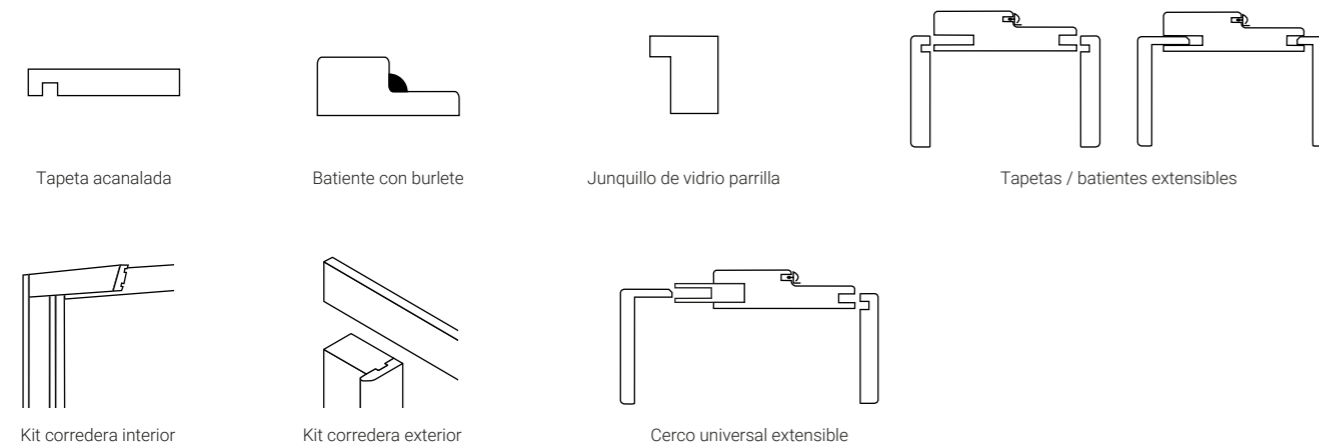

Características técnicas

Composiciones

- Bastidor perimetral de madera de pino o MDF
- Interior aglomerado de baja densidad (500kg/m³)
- Paramentos exteriores MDF 3/4mm de espesor
- Canteado 2 largos
- Bastidor perimetral de madera de pino o MDF
- Interior espuma de poliestireno (EPS)
- Paramentos exteriores HDF 7mm de espesor

Fresados opcionales

Complementos y molduras a juego *

* Consultar para otros modelos

Medidas estándar (mm)

Tipo	Alto	Ancho	Grosor
Interior	2000/2030/2110	605	35/40
		625	
		705	
		725	
		805	
		825	
Entrada y blindadas	2030	805	45
		925	
Fijas	2000/2030/2110	405	35/40
		425	
Tableros	2110	840	5/7
		940	
Resistentes al fuego		Consultar	
Puertas de gran formato		Consultar	