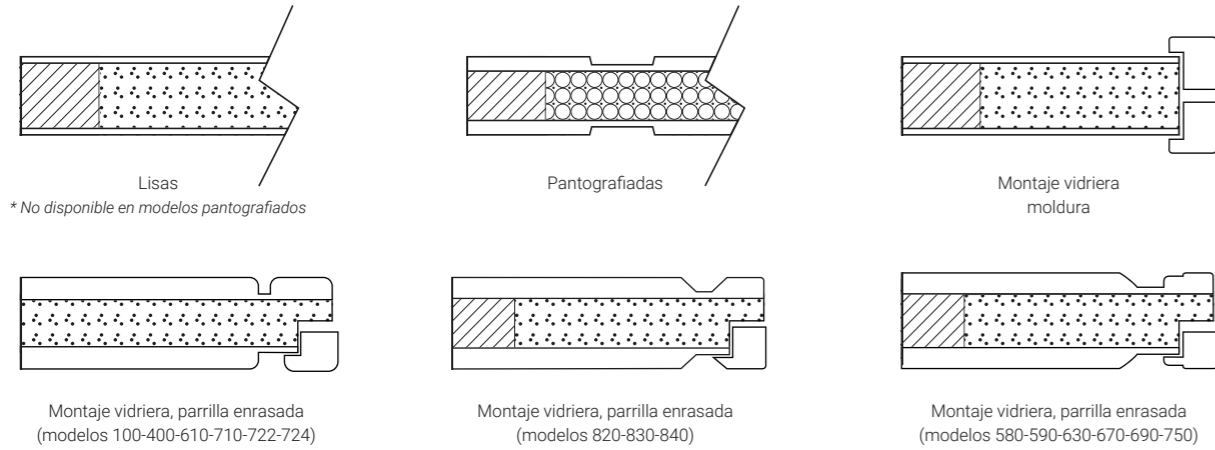

Características técnicas

Composiciones

- Bastidor perimetral de madera de pino o MDF
- Interior aglomerado de baja densidad (500kg/m³)
- Paramentos exteriores MDF 3/4mm de espesor
- Canteado 2 largos
- Bastidor perimetral de madera de pino o MDF
- Interior espuma de poliestireno (EPS)
- Paramentos exteriores HDF 7mm de espesor

Fresados opcionales

Complementos y molduras a juego *

* Consultar para otros modelos

Medidas estándar (mm)

Tipo	Alto	Ancho	Grosor
Interior	2000/2030/2110	605	35/40
		625	
		705	
		725	
		805	
		825	
Entrada y blindadas	2030	805	45
		925	
Fijas	2000/2030/2110	405	35/40
		425	
Tableros	2110	840	5/7
		940	
Resistentes al fuego		Consultar	
Puertas de gran formato		Consultar	